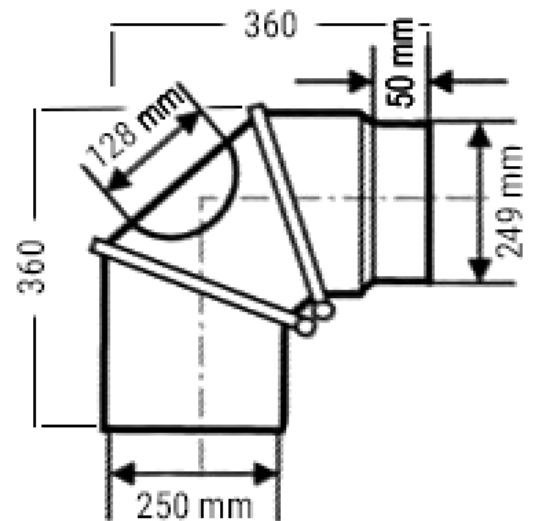

Bezeichnung	A	B	C	D	E	F	G	H	I
120	Ofenrohr Winkel 0-90° + Tür	120		209	151	125	120	100		
130	Ofenrohr Winkel 0-90° + Tür	130		214	165	127	124	130		
150	Ofenrohr Winkel 0-90° + Tür	150		224	166	131	132	130		
160	Ofenrohr Winkel 0-90° + Tür	160		229	171	133	136	130		
180	Ofenrohr Winkel 0-90° + Tür	180		239	181	137	145	130		
200	Ofenrohr Winkel 0-90° + Tür	200		249	191	141	153	130		
250	Ofenrohr Winkel 0-90° + Tür	250	siehe Abbildung